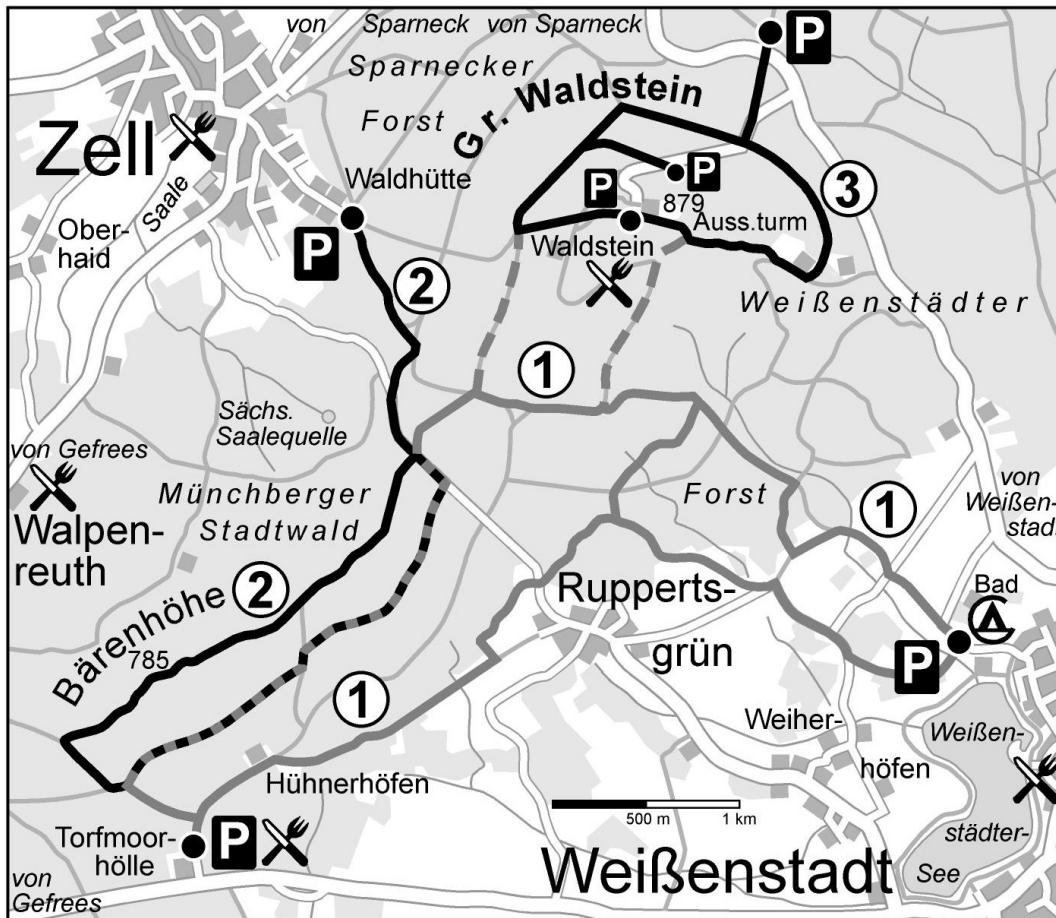

Loipen am Großen Waldstein

1 Waldsteinloipe:

gespurter Rundkurs; Schwierigkeitsgrad: mittel; Länge: 9,5 km;
Start und Parkplatz: Waldsteinhaus; 150 Höhenmeter;
Weitere Ausgangspunkte: Weißenstadt und Torfmoorhölle

2 Loipe Zell:

gespurter Rundkurs; Schwierigkeitsgrad: mittel; Länge: 8,7 km;
Start und Parkplatz: Waldhütte; 115 Höhenmeter;
(Verlängerung auf Waldstein-Loipe möglich)

3 Waldstein-Höhenloipe:

gespurter Rundkurs; Schwierigkeitsgrad: mittel; Länge: 5,7 km;
Start und Parkplatz: Straße Weißenstadt-Sparneck;
138 Höhenmeter; (Verlängerungen möglich)

(Kartographie LRA Hof; Alle Rechte beim Herausgeber 12/2006)